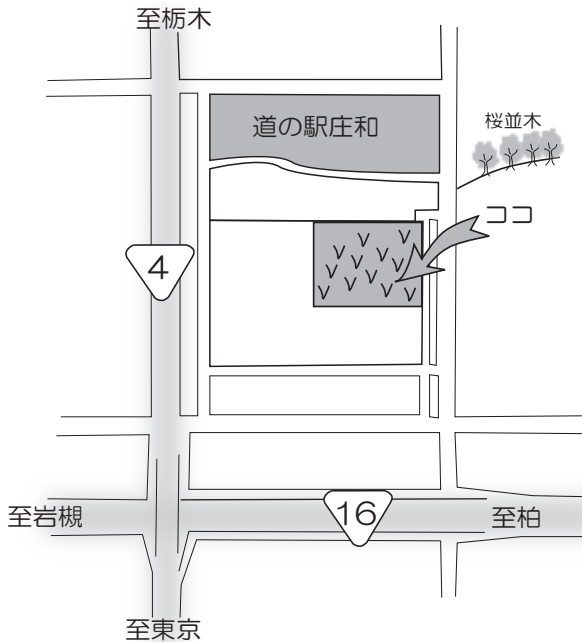

概要

- 利用期間 4月から翌3月末まで
- 場 所 埼玉県春日部市上柳 184、185
- 区 画 数 全 40 区画
- 利用区画 1 区画 (5m×6m) より
- 利 用 料 年額 12,000 円 (税込) / 1 区画 (30 m²)
- 代 表 者 中村清
- 管 理 株式会社道の駅庄和
- 道具・施設 貸し農機具、貸し耕運機、水遣り用井戸、他

この農地は、2009年まで不耕作地でした。そのため、耕作には土作りからとなります。